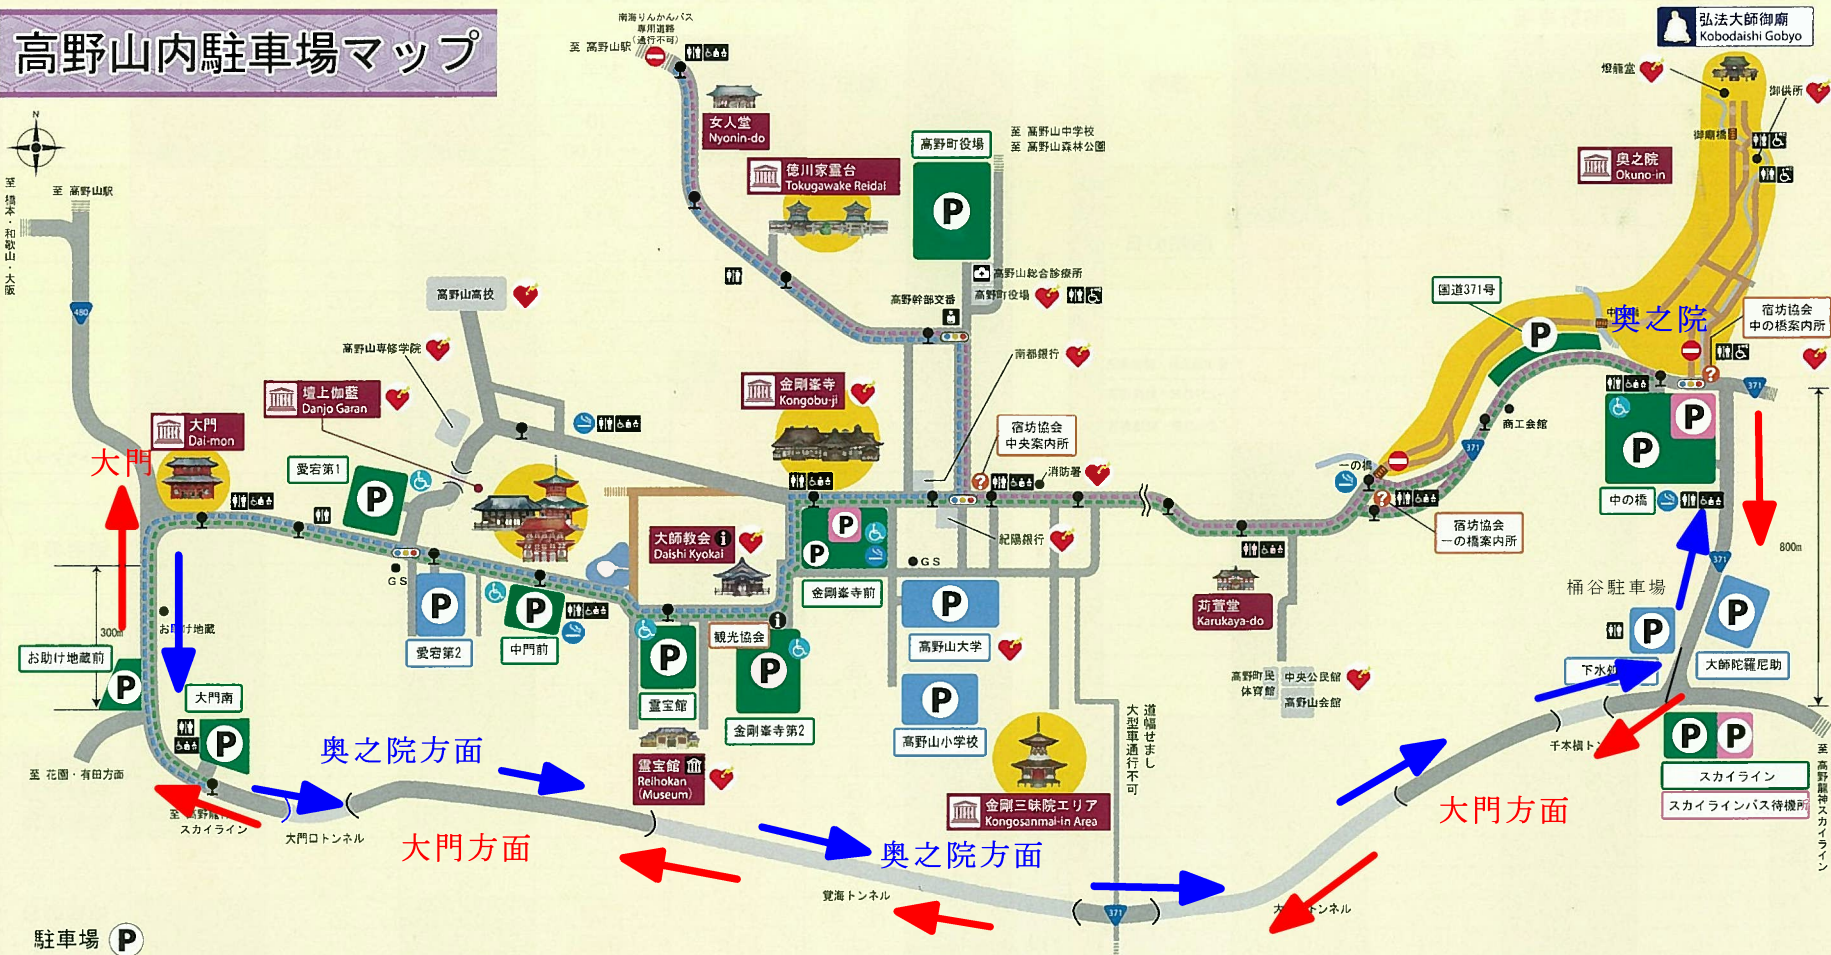

高野山内駐車場マップ

駐車台数 ※注2

| 駐車場名 | 平日 | 休日等 |
|-----------|-----|-----|
| 金剛峯寺前 | 6 | 6 |
| 中の橋 | 大型 | 16 |
| | 小型 | 10 |
| スカイライン待機所 | ※注1 | 15 |
| バス駐車場数合計 | 47 | 47 |

| 駐車場名 | 乗用車 | |
|-----------|-----|-----|
| | 平日 | 休日等 |
| 大門南 | 200 | 200 |
| お助け地藏 | 32 | 32 |
| 愛宕第1 | 38 | 38 |
| 中門前 | 13 | 13 |
| 雲宝館 | 31 | 31 |
| 金剛峯寺第2 | 72 | 72 |
| 高野町役場 | 46 | 117 |
| 国道371 | 51 | 51 |
| 中の橋 | 186 | 186 |
| 乗用車駐車台数合計 | 713 | 784 |
| 臨時駐車場 | ※注2 | |
| 愛宕第2 | ※注2 | |
| 高野山小学校 | ※注2 | |
| 高野山大学 | ※注2 | |
| 大師陀羅尼助 | ※注2 | |

※注1 4月1日～11月15日まで利用可能です。
 ※注2 駐車可能日及び開設時間、台数については臨時駐車場スケジュールをご参照ください。

■南海りんかんバスの利用について

土、日、祝日については、駐車場の混雑が予想されますので、お車での移動は避け、南海りんかんバスを利用して参拝・観光をお楽しみ下さい。
 土、日、祝日の「大門南駐車場」から「奥の院前」間は、「千手院橋」停留所での乗り継ぎを含め、10時から16時まで、1時間2本程度運行しております。ご利用下さい。

【大門南駐車場バス時刻表】

<http://www.rinkan.co.jp/koyasan/timetable/>

発車予定時刻表 (大門南駐車場)

| 行先 | 5 | 6 | 7 | 8 | 9 | 10 | 11 | 12 | 13 | 14 | 15 | 16 | 17 | 18 | 19 | 20 | 21 | 22 | 23 | |
|--------|----|----|-------|----|----|----|----|----|----|----|----|----|----|----|----|----|----|----|----|--|
| 平日 | | | | | | | | | | | | | | | | | | | | |
| 高野山駅前 | 21 | 43 | 11:35 | 39 | 25 | 17 | 14 | 12 | 17 | 20 | | | | | | | | | | |
| 奥の院前 | | | | 13 | 0 | 40 | 30 | 33 | 28 | 39 | | | | | | | | | | |
| 土・日・祝日 | | | | | | | | | | | | | | | | | | | | |
| 高野山駅前 | 25 | 40 | 45:15 | 30 | 28 | 30 | 15 | 28 | 30 | 40 | | | | | | | | | | |
| 奥の院前 | | | | 47 | 49 | | | 47 | 40 | | | | | | | | | | | |
| 平日 | | | | 2 | 5 | 8 | 42 | 3 | | | | | | | | | | | | |

ワンマンバス運行について
 ・乗車料は、乗車回数により異なります。
 ・乗車料は、乗車回数により異なります。
 ・乗車料は、乗車回数により異なります。
 ・乗車料は、乗車回数により異なります。

■各所内拝時間

| | | | |
|--------|--------------|-------|--------------|
| 金剛峯寺 | 8:30 ~ 17:00 | 女人堂 | 8:30 ~ 17:00 |
| 金堂(伽藍) | 8:30 ~ 17:00 | 徳川家霊台 | 8:30 ~ 17:00 |
| 大塔(伽藍) | 8:30 ~ 17:00 | 大師教会 | 8:30 ~ 17:00 |
| 雲宝館 | 8:30 ~ 17:30 | | |
| 奥之院 | 8:30 ~ 17:00 | | |